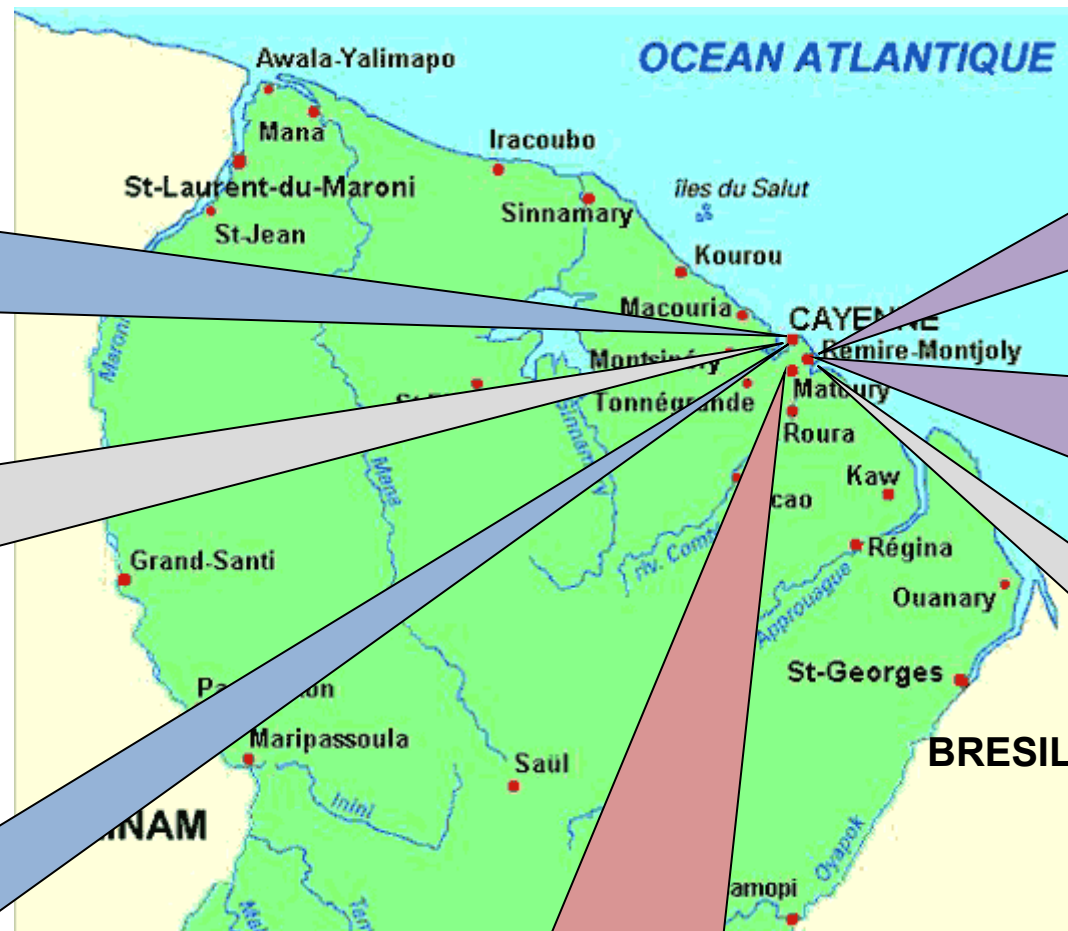

**CARTE DES ENSEIGNEMENTS DE SPECIALITE DE PREMIERE GÉNÉRALE
 CAYENNE- RÉMIRE-MONTJOLY-MATOURY**
 Année scolaire 2022-2023

Matières en Tronc Commun

- | | |
|--|--|
| Français
Enseignements Scientifiques
Histoire-Géographie | Enseignement Moral et Civique
Langue vivante A et B
Éducation Physique et Sportive |
|--|--|